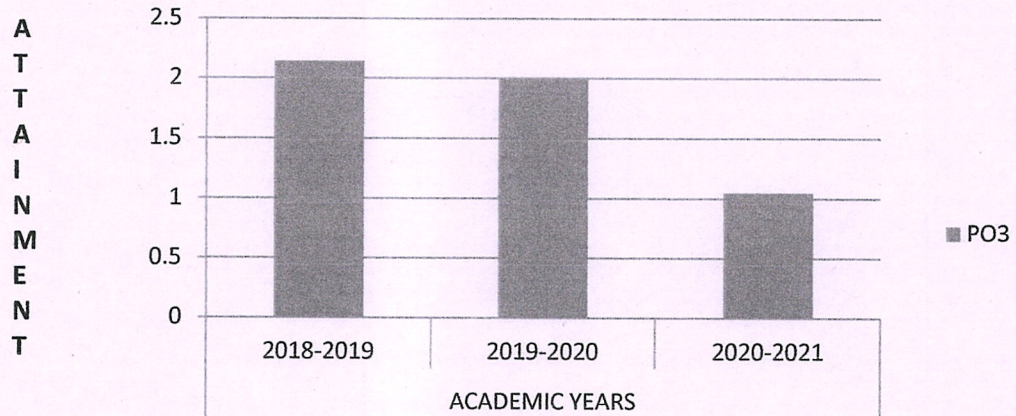

**DEPARTMENT OF INFORMATION TECHNOLOGY**  
**OVERALL ATTAINMENT FOR THREE YEARS**

ATTAINMENT	ACADEMIC YEARS		
	2018-2019	2019-2020	2020-2021
PO1	2.54	2.65	1.59
PO2	2.31	2.25	1.19
PO3	2.14	1.99	1.05
PO4	1.73	1.74	0.91
PO5	1.77	1.67	0.95
PO6	1.87	1.82	0.95
PO7	1.63	1.80	1.34
PO8	1.64	1.61	1.02
PO9	1.49	1.34	0.78
PO10	1.38	1.31	0.83
PO11	1.22	1.32	0.88
PO12	1.23	1.18	0.81
PSO1	1.76	1.96	0.94
PSO2	1.67	1.80	0.97
PSO3	1.54	1.26	0.79

### ACADEMIC YEAR VS PO3 ATTAINMENT